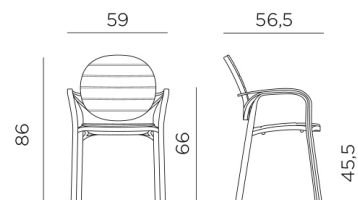

PALMA

design Raffaello Galiotto

Ref. 237

-  5,2 peso prodotto in kg
weight of product in kg
-  6 imballo cartonato - pz e volume in m³
0,532 m³ carton packing - pcs and volume in cbm
-  24 pz pz su pallet
pcs on pallet
-  impilabile
stackable
-  prodotto testato a norma da Catas
product tested by Catas