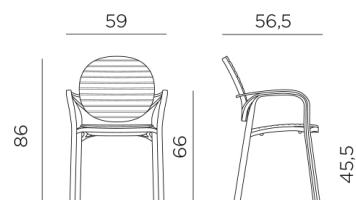

GARDENIA

design Raffaello Galiotto

Ref. 238

-  5,2 peso prodotto in kg
weight of product in kg
-  6 imballo cartonato - pz e volume in m³
0,532 m³ carton packing - pcs and volume in cbm
-  24 pz pz su pallet
pcs on pallet
-  impilabile
stackable
-  prodotto testato a norma da Catas
product tested by Catas