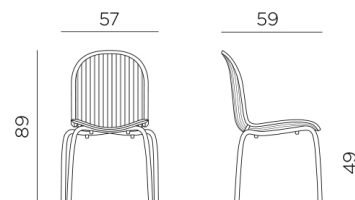

NINFA DINNER

design Raffaello Galiotto

Ref. 620

-  4,5 peso prodotto in kg
weight of product in kg
-  6 imballo cartonato - pz e volume in m³
0,257 m³ carton packing - pcs and volume in cbm
-  48 pz pz su pallet
pcs on pallet
-  impilabile
stackable
-  prodotto da montare
assembly required
-  CATAS prodotto testato a norma da Catas
product tested by Catas

IT Sedia senza braccioli. Polipropilene trattato anti-UV e colorato in massa. Gambe in alluminio verniciato. Finitura opaca. Dotata di piedini antiscivolo. Resina riciclabile.

EN Chair without armrests. Polypropylene with UV additives and is uniformly coloured. Legs in coated aluminium. Matt finish. With non-slip feet. Recyclable resin.