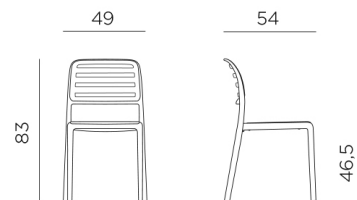

COSTA BISTROT

design Raffaello Galiotto

Ref. 245

-  3,9 peso prodotto in kg
weight of product in kg
-  6 imballo cartonato - pz e volume in m³
0,423 m³ carton packing - pcs and volume in cbm
-  24 pz pz su pallet
pcs on pallet
-  6 pz impilabile
stackable
-  prodotto testato a norma da Catas
product tested by Catas

IT Sedia monoblocco senza braccioli. Polipropilene fiberglass trattato anti-UV e colorato in massa. Finitura opaca. Dotata di piedini antiscivolo. Resina riciclabile.

EN Monobloc chair without armrest. Uniformly colored fiberglass polypropylene resins with UV additives. Matt finish. With non-slip feet. Recyclable resin.