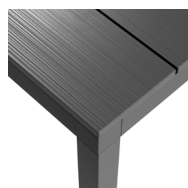

pz su pallet
pcs on pallet

prodotto da montare
assembly required

prodotto testato a norma da Catas
product tested by Catas

IT Tavolo allungabile. Struttura e piano in alluminio verniciato. Dotato di piedini regolabili. 210 - 280 x 100 x 75h cm.

FR Table extensible. Structure et plateau en aluminium vernis. Vêrins de réglage. 210 - 280 x 100 x 75h cm.

ES Mesa extensible. Estructura y tablero en aluminio pintado. Tacos regulables. 210 - 280 x 100 x 75h cm.

EN Extensible table. Frame and top in coated aluminium. Adjustable height feet. 210 - 280 x 100 x 75h cm.

DE Verlängerbarer Tisch. Gestell und Tischplatte aus epoxiertem Aluminium. Höhenverstellbaren Füßen. 210 - 280 x 100 x 75h cm.

PT Mesa extensível. Estrutura e tampo em alumínio pintado. Pés ajustáveis. 210 - 280 x 100 x 75h cm.

vern. antracite
48852.02.000

vern. bianco
48853.00.000

vern. tortora
48859.10.000