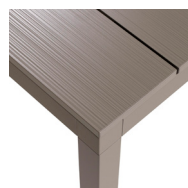

FR Table extensible. Structure et plateau en aluminium vernis. Vêrins de réglage. 210 - 280 x 100 x 75h cm.

ES Mesa extensible. Estructura y tablero en aluminio pintado. Tacos regulables. 210 - 280 x 100 x 75h cm.

EN Extensible table. Frame and top in coated aluminium. Adjustable height feet. 210 - 280 x 100 x 75h cm.

DE Verlängerbarer Tisch. Gestell und Tischplatte aus epoxiertem Aluminium. Höhenverstellbaren Füßen. 210 - 280 x 100 x 75h cm.

PT Mesa extensível. Estrutura e tampo em alumínio pintado. Pés ajustáveis. 210 - 280 x 100 x 75h cm.

vern. antracite
48852.02.000

vern. bianco
48853.00.000

vern. tortora
48859.10.000