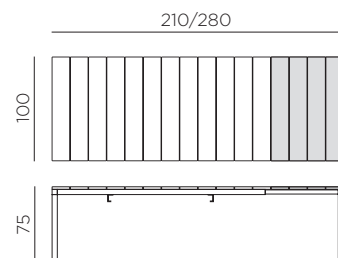

RIO ALU 210 EXT.

design Raffaello Galiotto

Ref. 488

52

peso prodotto in kg
weight of product in kg

1
0,316 m³

imballo cartonato - pz e volume in m³
carton packing - pcs and volume in cbm

12 pz

pz su pallet
pcs on pallet

prodotto da montare
assembly required

prodotto testato a norma da Catas
product tested by Catas

IT Tavolo allungabile. Struttura e piano in alluminio verniciato. Dotato di piedini regolabili. 210 - 280 x 100 x 75h cm.

FR Table extensible. Structure et plateau en aluminium vernis. Vêrins de réglage. 210 - 280 x 100 x 75h cm.

ES Mesa extensible. Estructura y tablero en aluminio pintado. Tacos regulables. 210 - 280 x 100 x 75h cm.

EN Extensible table. Frame and top in coated aluminium. Adjustable height feet. 210 - 280 x 100 x 75h cm.

DE Verlängerbarer Tisch. Gestell und Tischplatte aus epoxiertem Aluminium. Höhenverstellbaren Füßen. 210 - 280 x 100 x 75h cm.