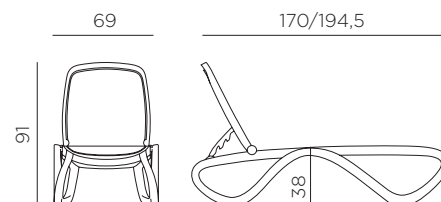

### Ref. 417

-  14,3 peso prodotto in kg  
weight of product in kg
-  18 imballo con film - pz e volume in m<sup>3</sup>  
3,102 m<sup>3</sup> shrink-wrapped packing - pcs and volume in cbm
-  18 pz pz su pallet  
pcs on pallet
-  prodotto testato a norma da Catas  
product tested by Catas
-  impilabile  
stackable
-  schienale reclinabile in 4 posizioni  
back reclining in 4 positions
-  dotato di rotelline e piedini antiscivolo  
with small wheels and non-slip feet