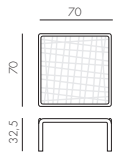

polipropilene fiberglass

6,7 kg
n. pz. 1

BIANCO 40378.00.000
ANTRACITE 40378.02.000
TORTORA 40378.10.000
AGAVE 40378.16.000

KOMODO TAVOLINO VETRO **new**

polipropilene fiberglass
vetro

11,4 kg
n. pz. 1

BIANCO vetro 40368.00.501
ANTRACITE vetro 40368.02.501
TORTORA vetro 40368.10.501
AGAVE vetro 40368.16.501