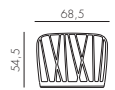

KOMODO BRACCIOLLO

polipropilene fiberglass

1,7 kg
n. pz. 2

BIANCO 40375.00.000
ANTRACITE 40375.02.000
TORTORA 40375.10.000
AGAVE 40375.16.000

KOMODO SCHIENALE

polipropilene fiberglass

2 kg
n. pz. 4

BIANCO 40376.00.000
ANTRACITE 40376.02.000
TORTORA 40376.10.000
AGAVE 40376.16.000