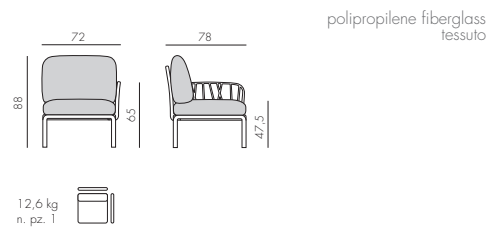

KOMODO ELEMENTO TERMINALE DX/SX