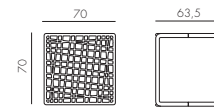

KOMODO ECOWALL **new**

polipropilene fiberglass rigenerato

10 kg
n. pz. 1