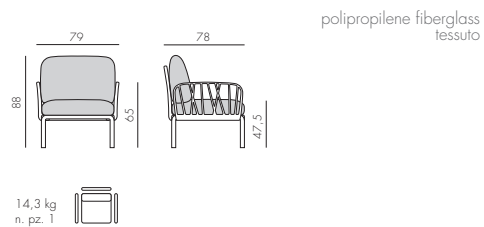

KOMODO POLTRONA