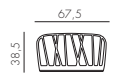

KOMODO BRACCIOLLO

polipropilene fiberglass

1,7 kg
n. pz. 2