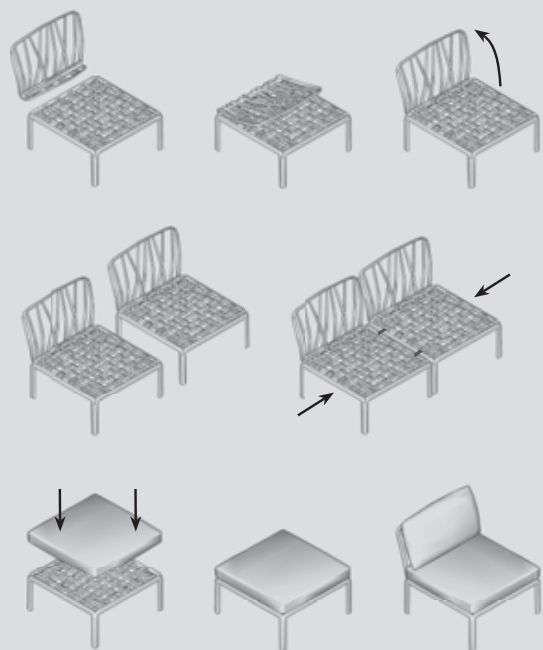

KOMODO

KOMODO è un sistema modulare di sedute configurabile a piacere. I moduli possono essere fissati tra loro e gli schienali e i braccioli sono agganciabili su tutti i lati della seduta.

Oltre alla versione standard KOMODO 5, è possibile configurare e ordinare la tua versione personalizzata elencando tutti i singoli elementi che la formano.