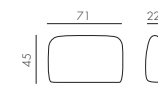

KOMODO ECOWALL **new**

polipropilene fiberglass rigenerato

10 kg
n. pz. 1

TERRA
40380.44.000

CUSCINO SCHIENALE KOMODO

tessuto

1,4 kg
n. pz. 1

rosa quarzo
36370.52.066